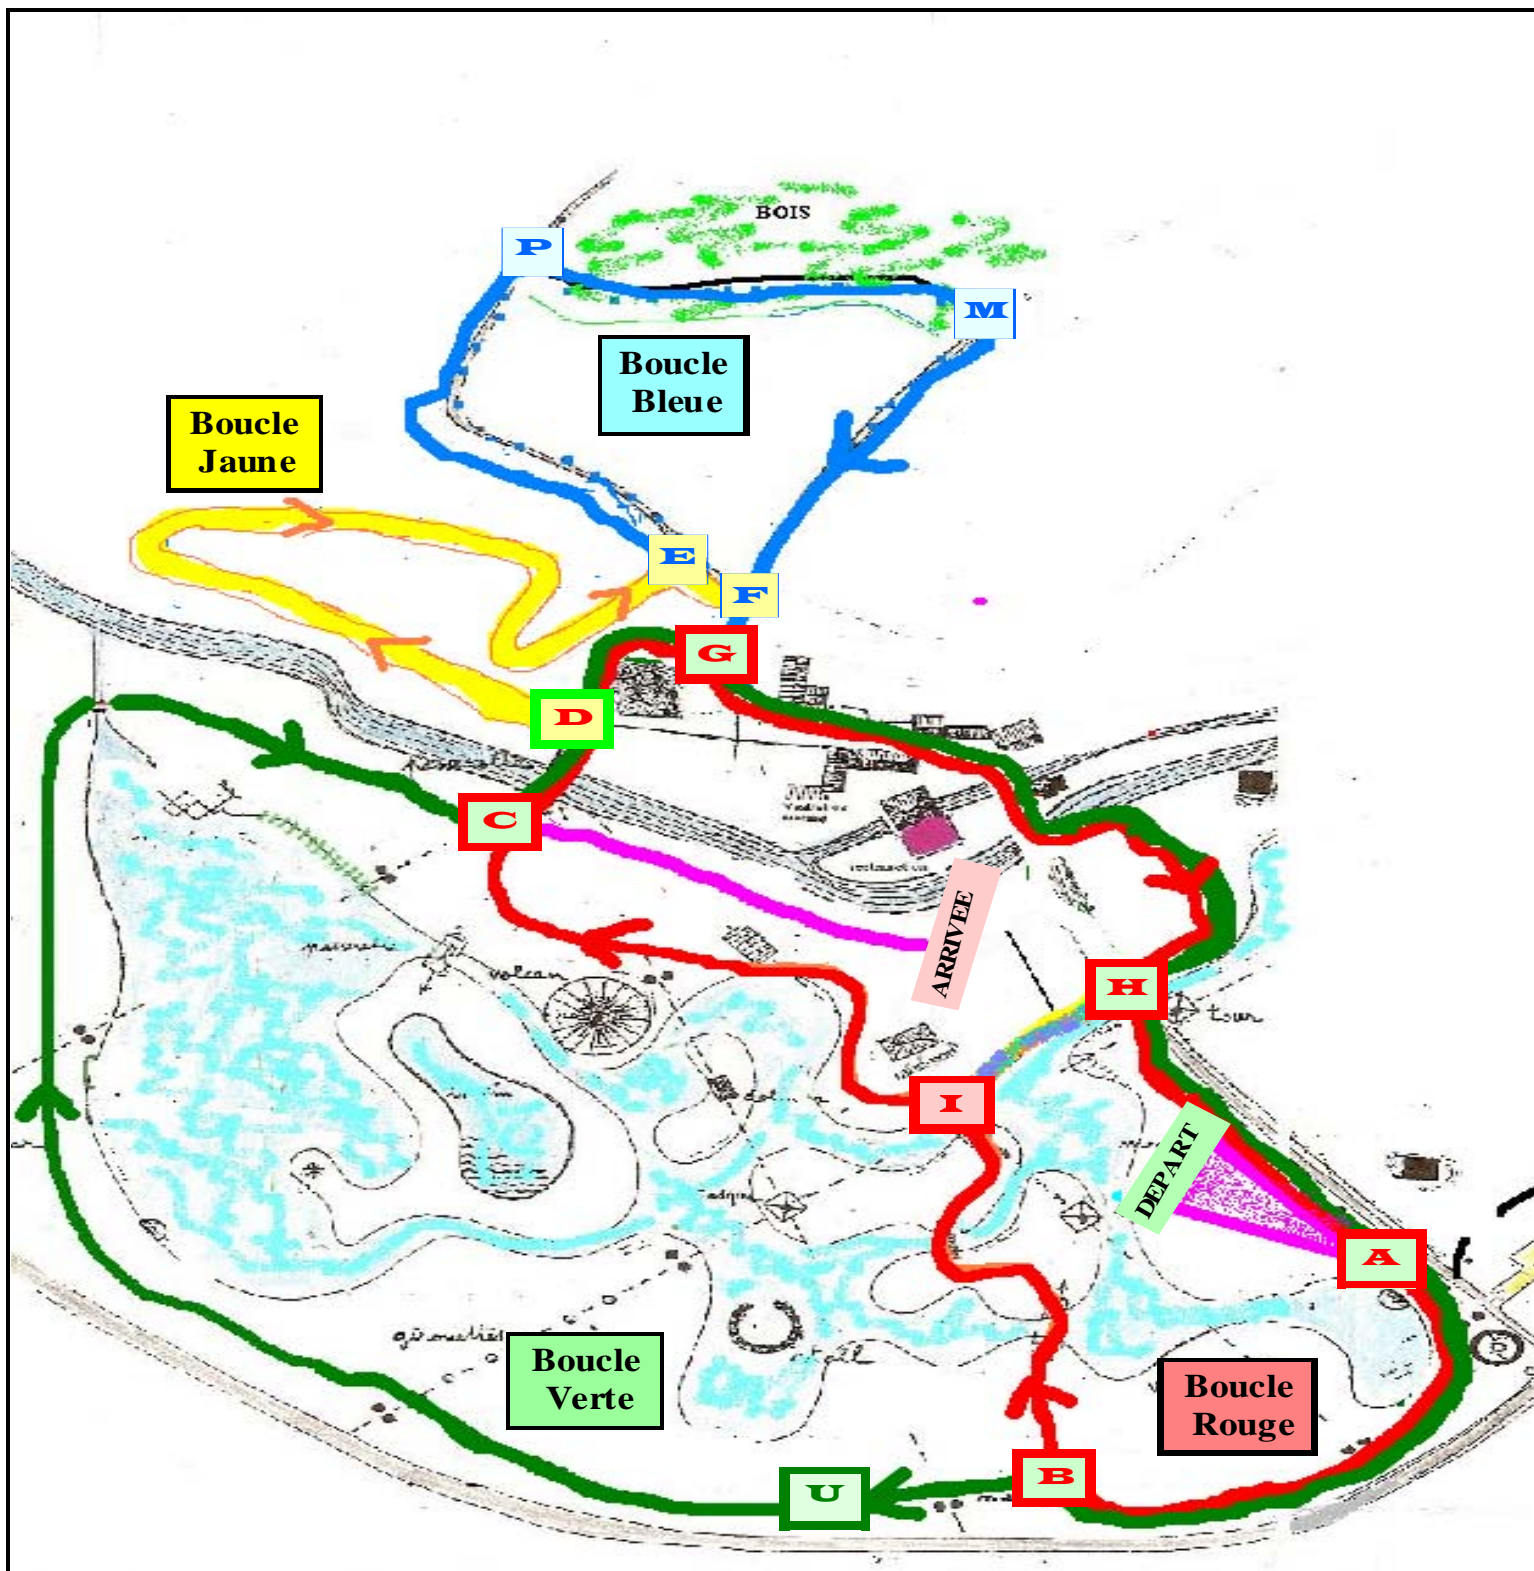

LES ÎLES DE PAYRE

DIMANCHE 28 FEVRIER 2010

Championnat

Départemental de

**CROSS-
COUNTRY**

Organisé par le

C.A.I. Couhé

Mini Boucle rouge	A B I C D G H A	1245 M
Boucle rouge + jaune	A B I C D E F G H A	1558 M
Boucle rouge + jaune + bleue	A B I C D E P M F G H A	2236 M
Boucle verte	A B U C D G H A	1425 M
Boucle verte+jaune	A B U C D E F G H A	1738 M
Boucle verte+jaune+bleue	A B U C D E P M F G H A	2416 M
Circuit Arrivée Générale Rouge	A B I C Arrivée	839 M
Circuit Arrivée Générale Verte	A B U C Arrivée	1019 M
Circuit Arrivée Poussin(e)s	H I C Arrivée	405 M